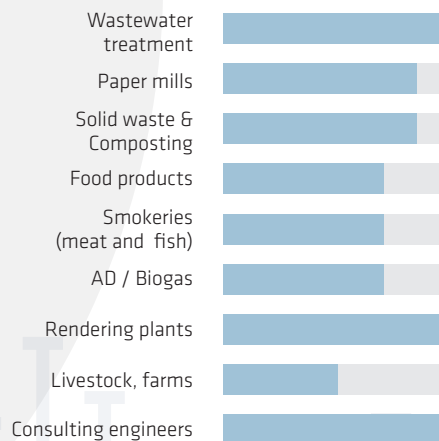

Key Industries

Key Skills